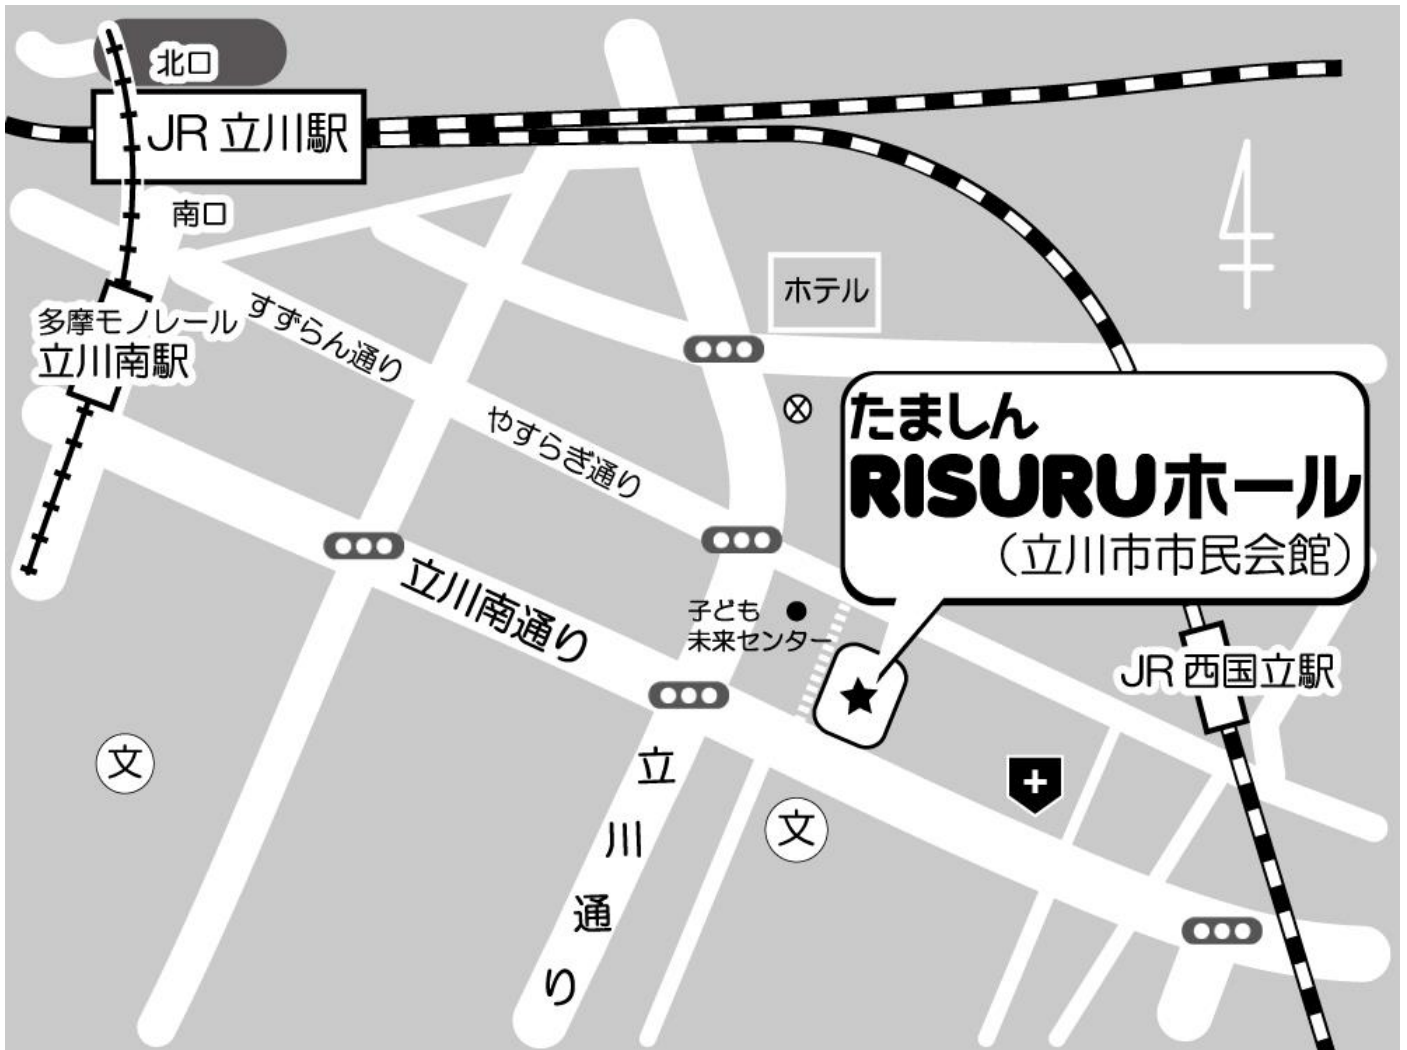

たましん RISURU ホール（立川市市民会館）

「たましん RISURU ホール」(立川市市民会館)

〒190-0022 住所：東京都立川市錦町3丁目3番20号 電話：042-526-1311

アクセス方法

- ・「JR 中央線」立川駅南口より、すずらん通りを直進（徒歩 13 分）
- ・「JR 南武線」西国立駅より（徒歩 7 分）
- ・「多摩都市モノレール」立川南駅より、立川南通りを直進（徒歩 12 分）

バス

- ・立川バス「立川駅南口」より「国 15-1」系統（5 番）「子ども未来センター」バス停下車
- ・立川バス「立川駅南口」より「国 15-2」系統（4 番）「たましん RISURU ホール」バス停下車
- ・立川バス「国立駅南口」より「国 15-1」系統（1 番）「子ども未来センター」バス停下車
- ・立川バス「国立駅南口」より「国 15-2」系統（6 番）「たましん RISURU ホール」バス停下車