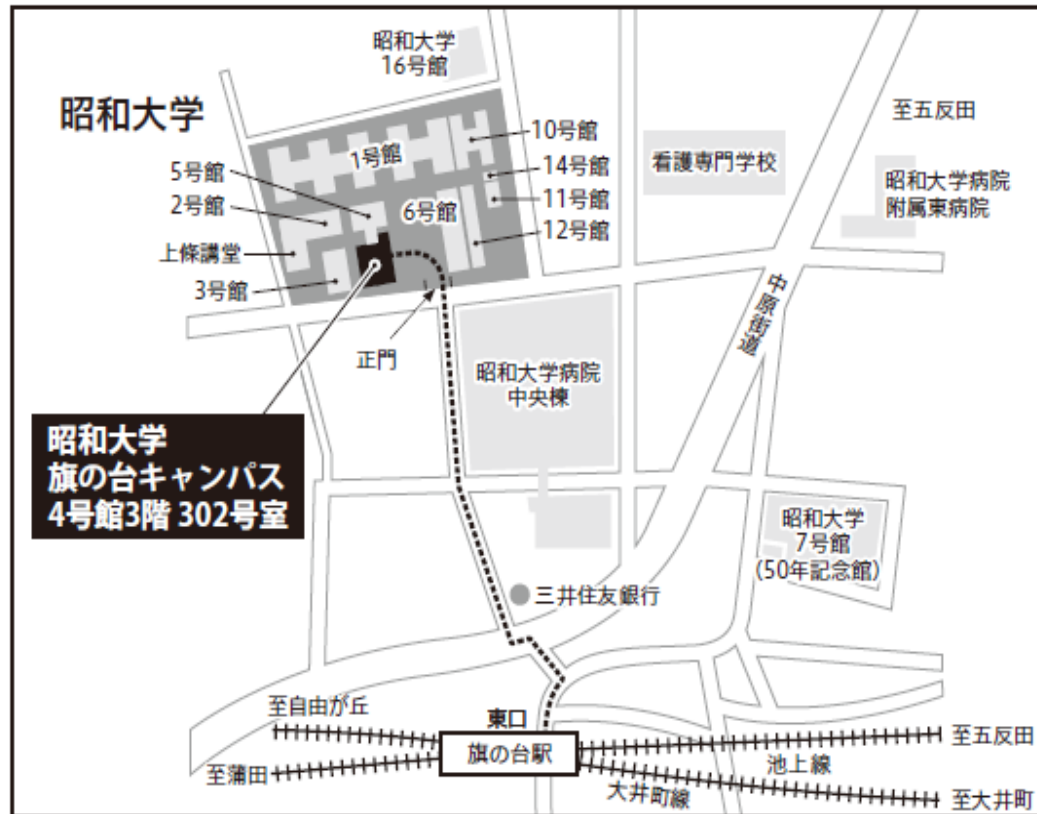

昭和大学 案内図

**昭和大学
旗の台キャンパス
4号館3階 302号室**

利用交通機関

● 東急池上線・大井町線
「旗の台」駅東口より
徒歩約5分

..... 徒歩でのアクセスルート