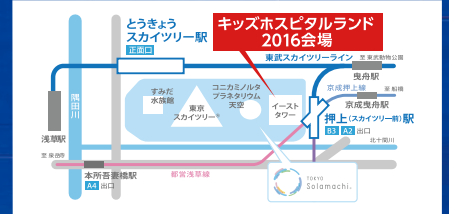

THUNDERBIRDS
サンダーバード
ARE GO

NHK総合テレビにて
毎週土曜午後5:35放送中

宇宙のサンダーバード ARE GO と行く
キッズホスピタルランド
2016

2016.2.7 [日] 10:30-17:30

今日からきみも国際救助隊

サンダーバードの国際救助隊から
AEDや応急措置を学ぼう

キッズドクター看護師体験

白衣を着て聴診と問診を
本当の医師に習いながらやってみよう

サンダーバード ARE GO 上映会

サンダーバード ARE GO の
第一話を特別上映!

スカイツリータウン 東京ソラマチ スペース 634

とうきょうスカイツリー駅 [東武スカイツリーライン] 東口を出てすぐ
押上(スカイツリー前)駅 [東武スカイツリーライン/都営浅草線] B3出口を出てすぐ

宇宙のサンダーバード ARE GO と行く
キッズホスピタルランド 2016

親子で自由に楽しく学べる!!

サンダーバード国際救助隊に聞こう! 近くの病院ってどこ?

自分の家の近くの病院を知っておくため、
東京都医師会に登録されている
病院を検索できるコーナー

スタンプ集めて国際救助隊の一員に!

サンダーバード スタンプラリー

受付でスタンプ台紙をもらって、
会場内に設置されているスタンプを集めよう。
5つのスタンプすべて集めると
サンダーバードペンセットがもらえる。

人間のカラダを知ろう

展示品に実際に触って、
人間のカラダを知ることができるコーナー

- 1.血液測定器
- 2.うんちを見て、からだの調子を知ろう!
- 3.小腸を引っ張り出したら、どこまで出る?

ドクター・看護師 体験コーナー

楽しみながらお医者さんや
看護師さんの仕事を知ってもらうコーナー。

国際救助隊が教える 人間のカラダに サンダースコープ!

人体模型を使って人間の臓器の
役割を知ってもらうコーナー。

親子で楽しむステージ

公開教室
「今日からきみも国際救助隊!」

国際救助隊から
AEDや応急処置を学ぼう!

1回目 11:00~11:30 2回目 12:00~12:30
3回目 16:00~16:30 4回目 17:00~17:30